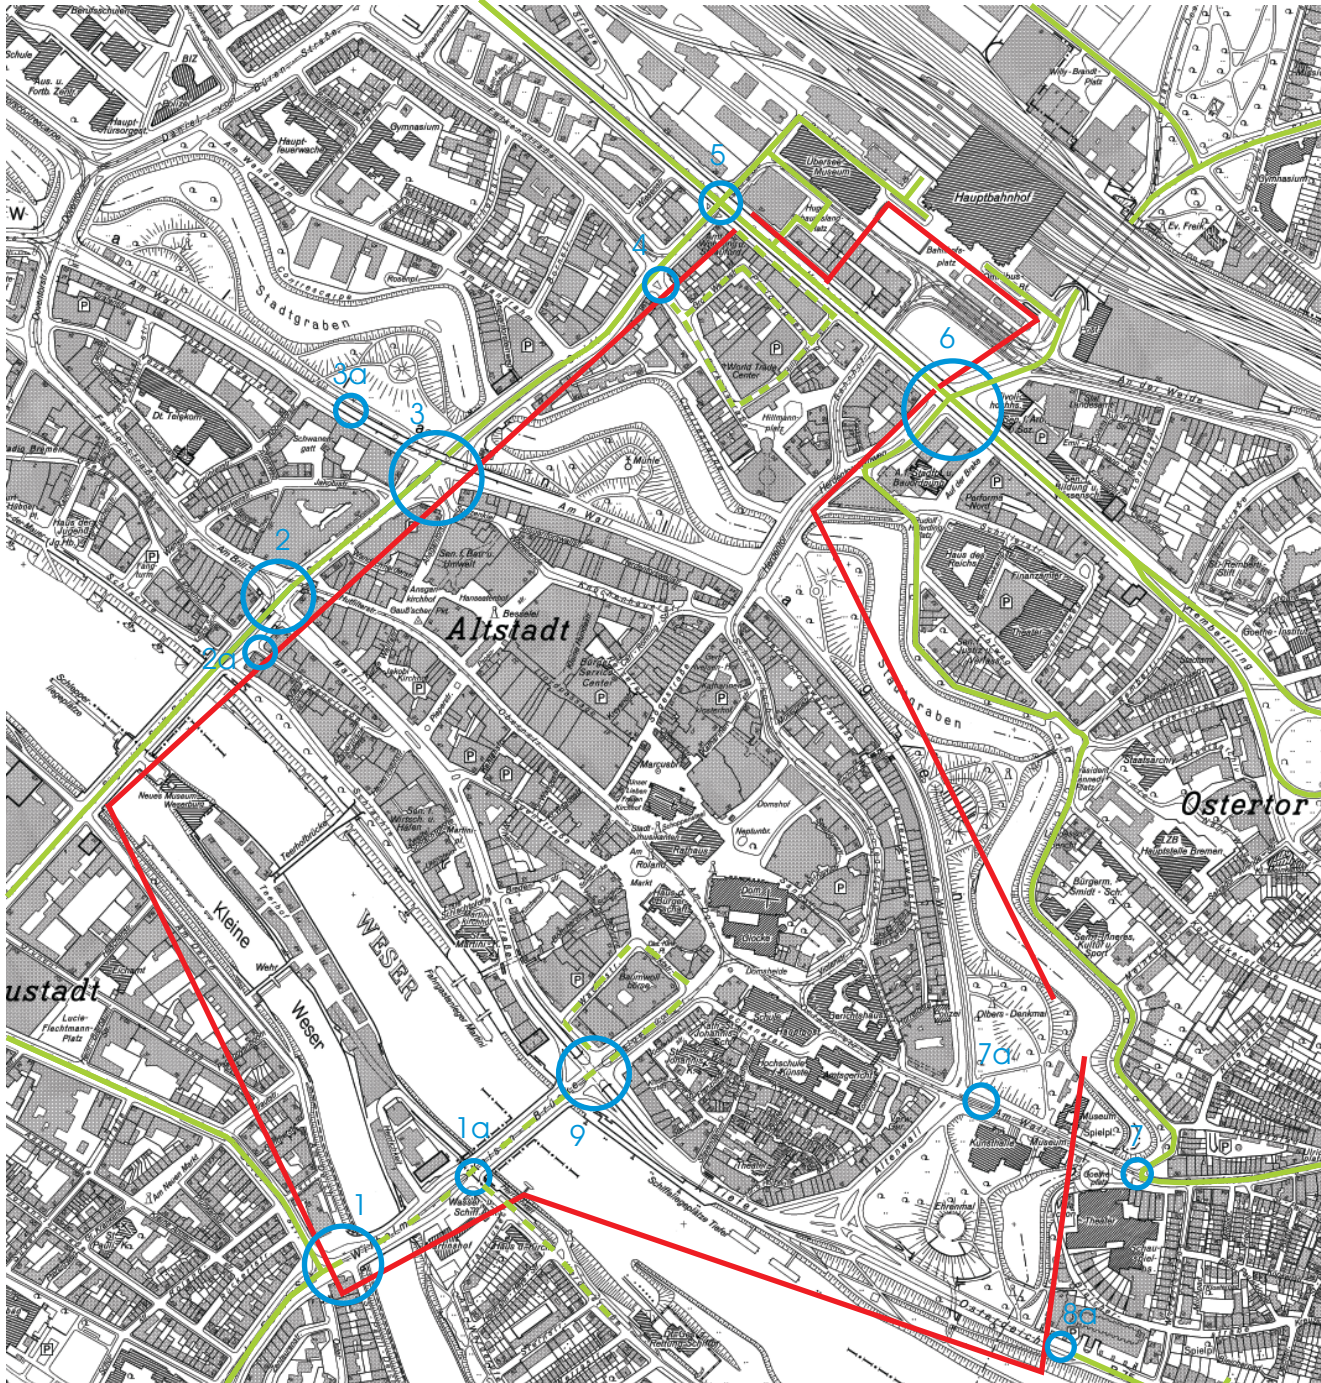

Innenstadt Straßensperrn

- | | |
|--|-------------------------|
| 1. Wilhelm-Kaisen-Brücke/ Friedrich-Ebert-Str./ Oster Str. | 1a. Werder Str. |
| 2. Martinistr./ Faulenstr. | 2a. Langenstr. |
| 3. AOK Kreuzung | 3a. Überfahrt Am Wall |
| 4. Birkenstr. | |
| 5. Breitenweg/ Bürgermeister-Smidt-Str. | |
| 6. Kreuzung Hbf./ Rembertring/ Herdentorsteinweg | |
| 7. Goetheplatz/ Ostertorsteinweg/ Contrescarpe | 7a. Am Wall/ Altenwall |
| 8. Osterdeich/ Sielwall | 8a. Parkhaus Osterdeich |
| 9. Kreuzung W-K-Br./ Martinistr./ Tiefer | |

Legende:

-  Innenstadtspernung
-  freie Fahrwege
-  Zufahrt Hotel / Anlieger frei